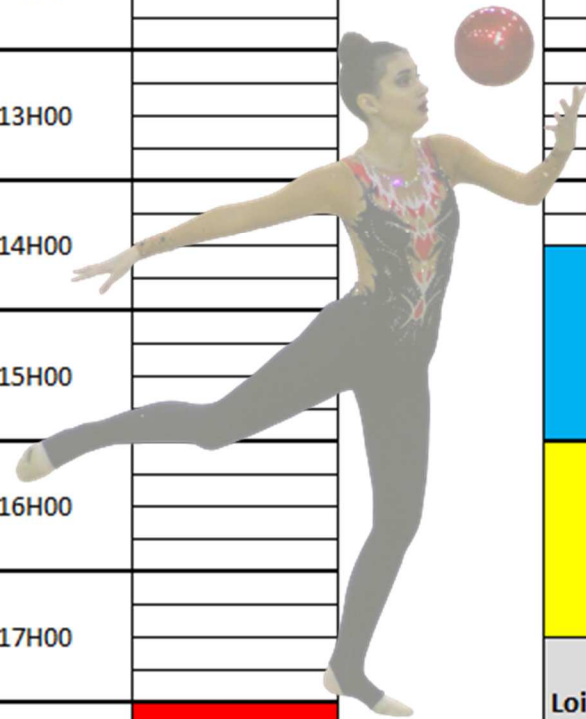

AGENDA 2021 - 2022	LUNDI	MARDI	MERCREDI	JEUDI	VENDREDI
10H00 - 11H00					
11H00 - 12H00	Eveil Kids				
12H00 - 13H00					
13H00 - 14H00					
14H00 - 15H00			Espoir		
15H00 - 16H00			Avenir		
16H00 - 17H00			Loisirs mercredi	Loisirs jeudi	
17H00 - 18H00	Eveil Kids				Eveil Kids
18H00 - 19H00	Mini GR		Performance	Loisirs jeudi	
19H00 - 20H00	Loisirs Lundi			performance groupe 1	Espoir
20H00 - 21H00				performance groupe 2	Performance

ASSOCIATION SPORTIVE L'HUISSERIE GYMNASTIQUE RYTHMIQUE

Saison 2021 - 2022

EVEIL KIDS

18 à 24 MOIS 1 cours semaine le lundi

75€

2 à 3 ans 1 cours semaine le lundi
4 à 5 ans 1 cours semaine le vendredi

85 €

nouveauté